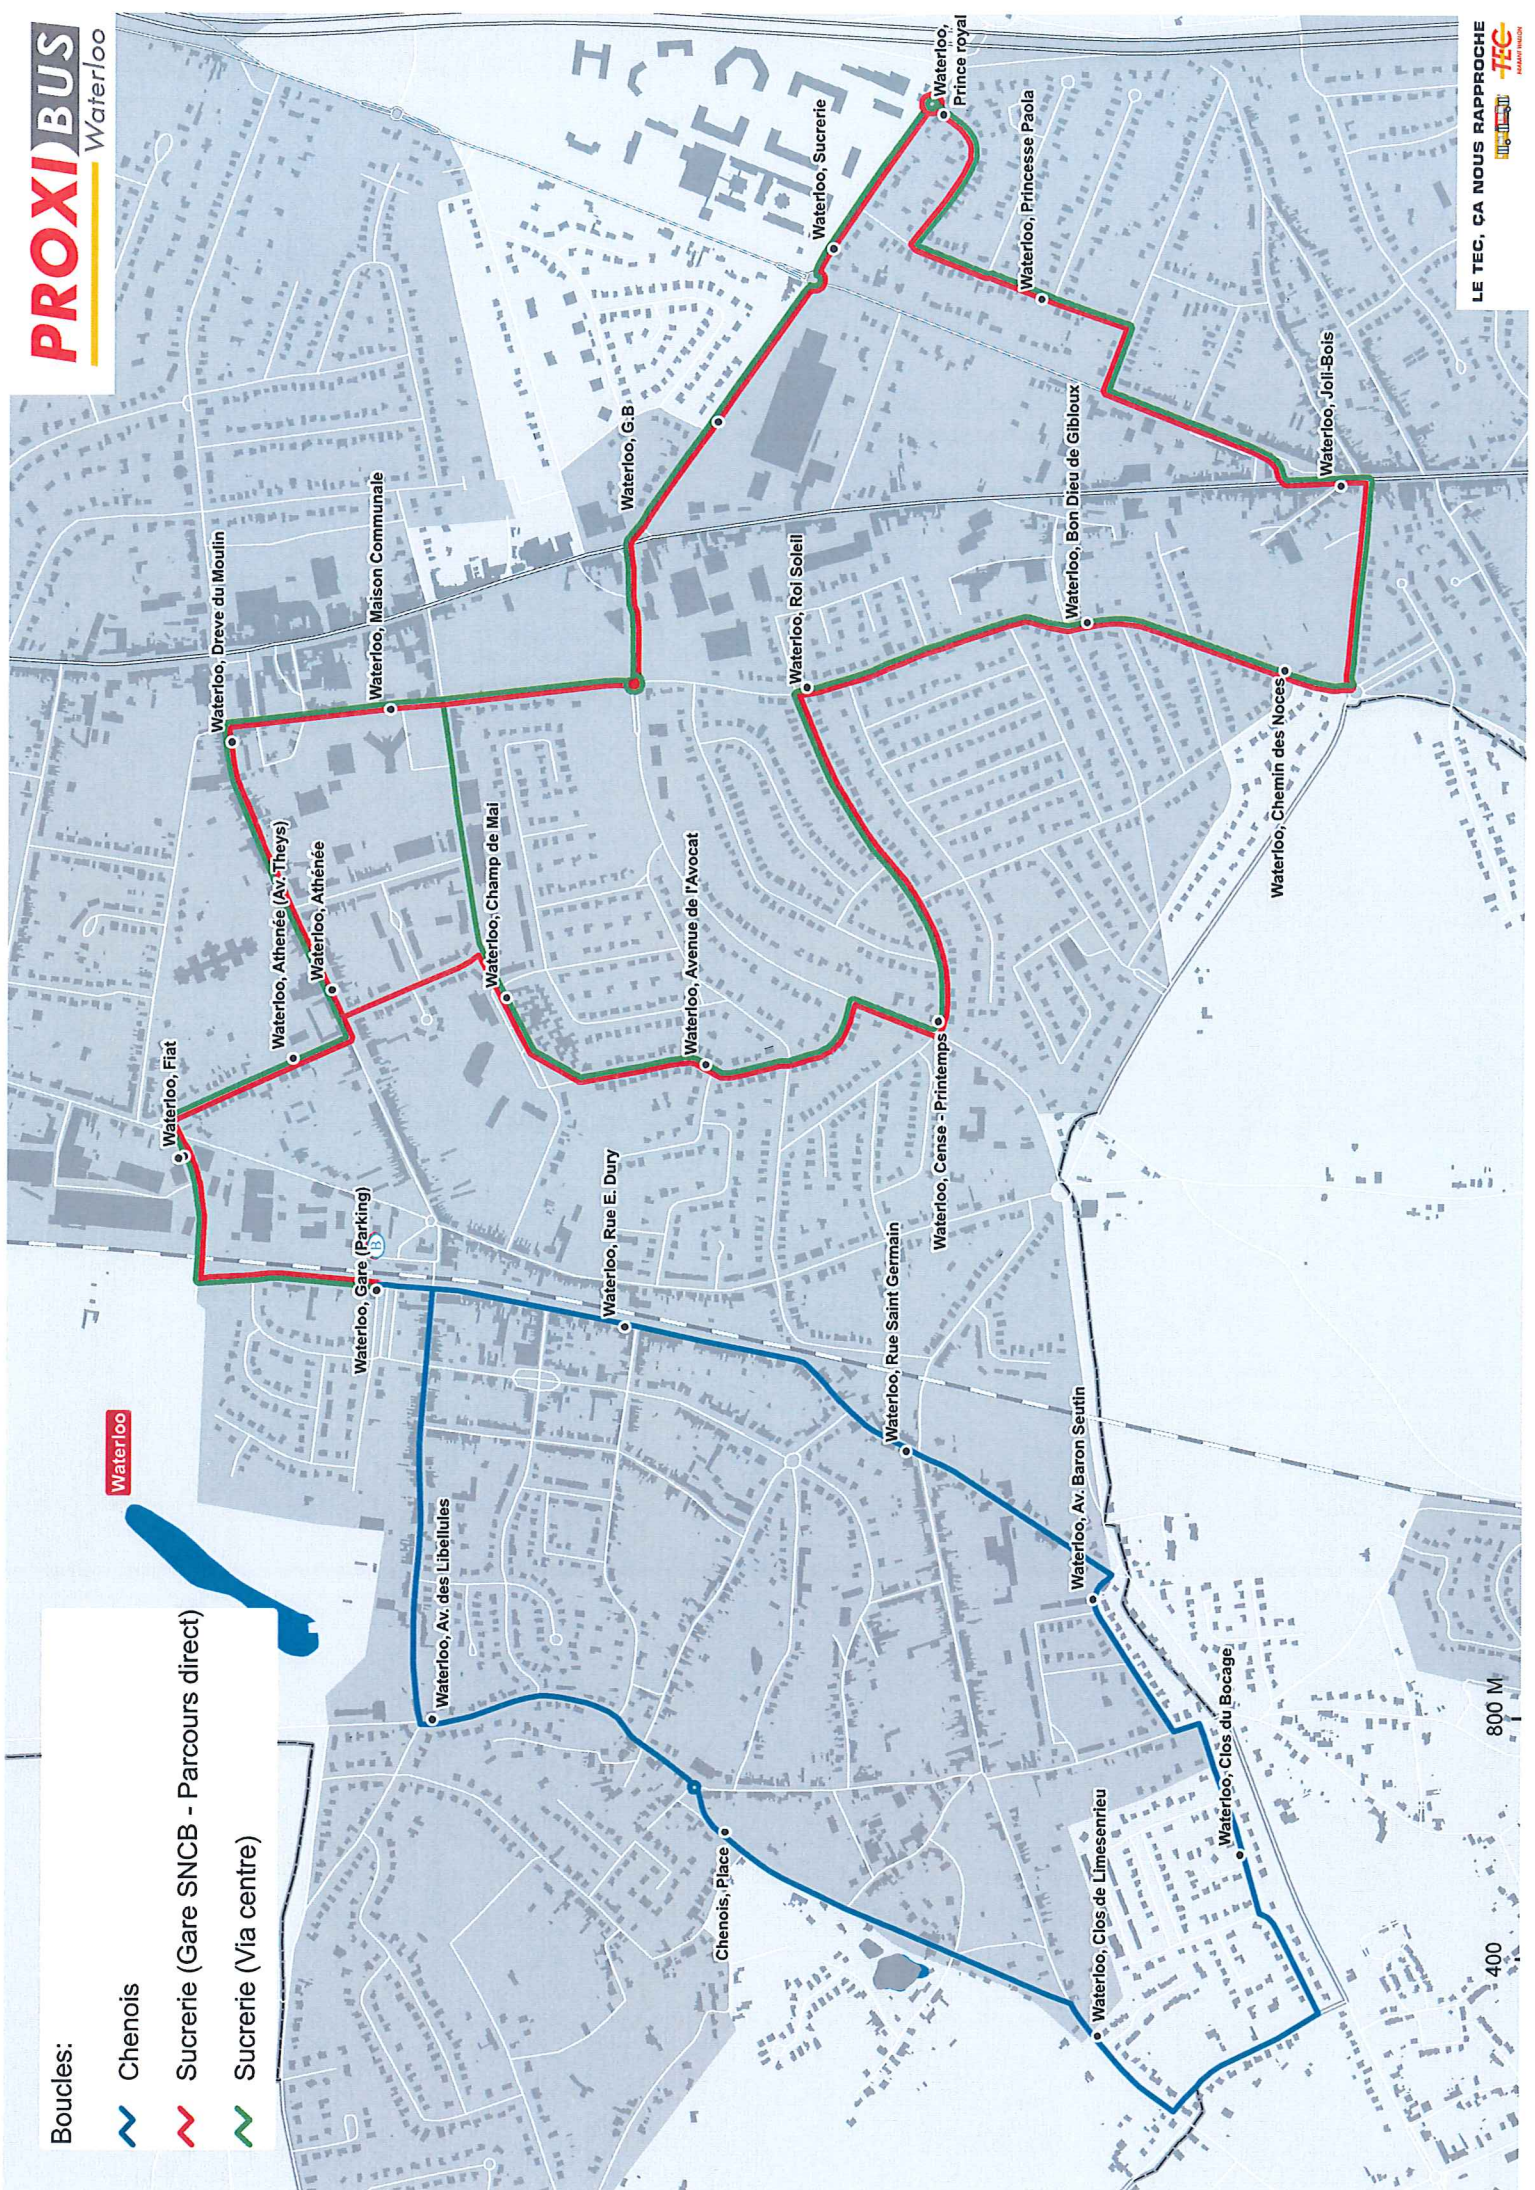

**Boucles:**

 Chenois

 Sucrierie (Gare SNCB - Parcours direct)

 Sucrierie (Via centre)

800 M

400

# Ligne 201 Boucles Nord et Sud